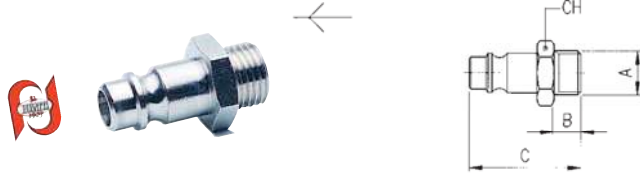

261AC

INNESTO IN AVP CON ATTACCO MASCHIO - AVP MALE PLUG

**ACCIAIO
STEEL**

A	B	C	D	CH	Conf. Pack.
1/4	8	33	-	17	25
3/8	9	34	-	19	25
1/2	10	35.5	-	24	25

262AC

INNESTO IN AVP CON ATTACCO FEMMINA - AVP FEMALE PLUG

**ACCIAIO
STEEL**

A	B	C	D	CH	Prezzo Price	Conf. Pack.
1/4	11	33	-	17	1.160 / 0.60	25
3/8	11.5	33.5	-	19	1.310 / 0.68	25
1/2	14	36	-	24	1.900 / 0.98	25

265AC

INNESTO IN AVP CON PORTAGOMMA A RESCA - AVP PLUG WITH REST FOR RUBBER HOSE